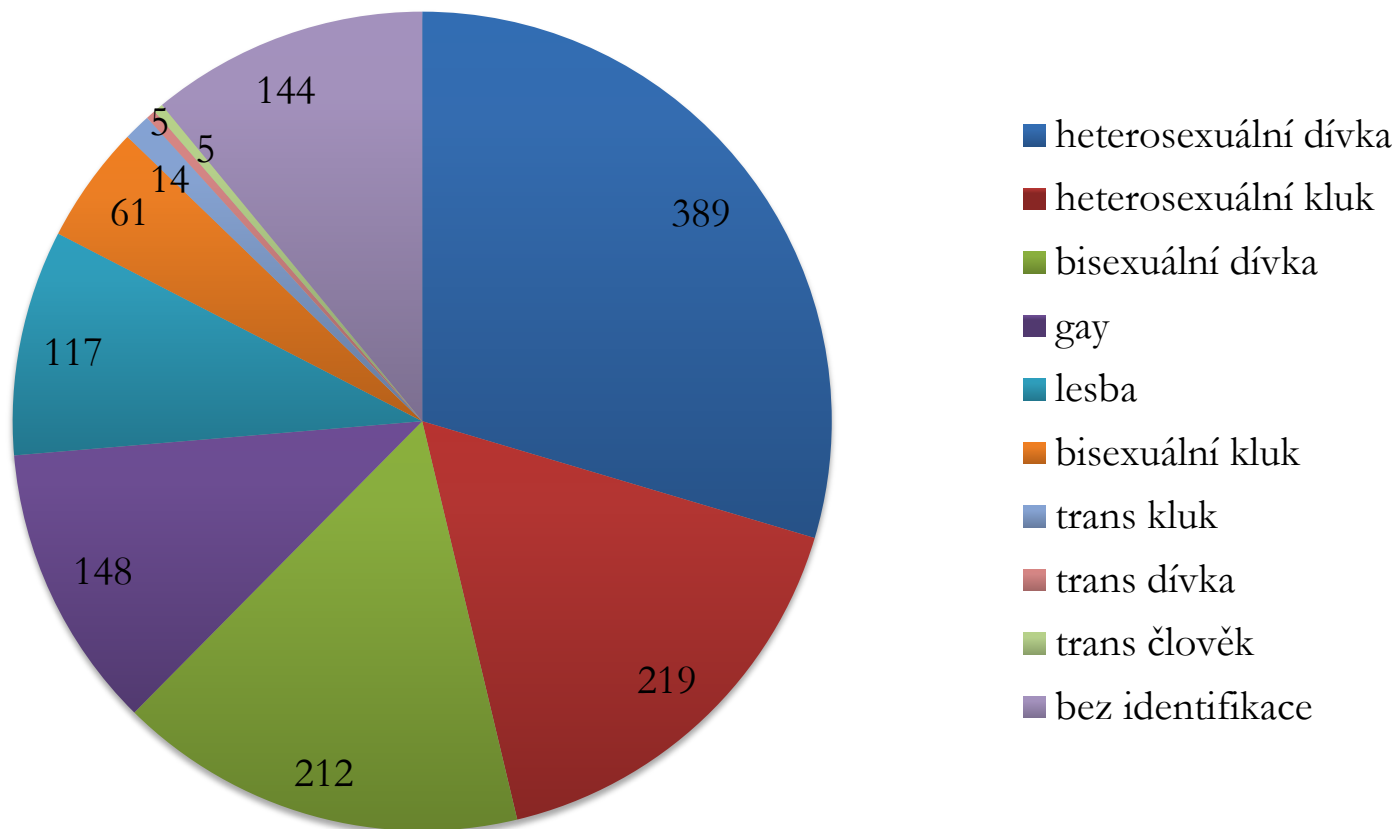

Sebeidentifikace respondentů

Platforma
pro rovnoprávnost,
uznání a diverzitu

PROUD

www.proudem.cz

Opatovická 166/12, 110 00 Praha 1
IČ 22895507 | Fio banka: 2500139286/2010
info@proudem.cz | press@proudem.cz | +420 778 069 004