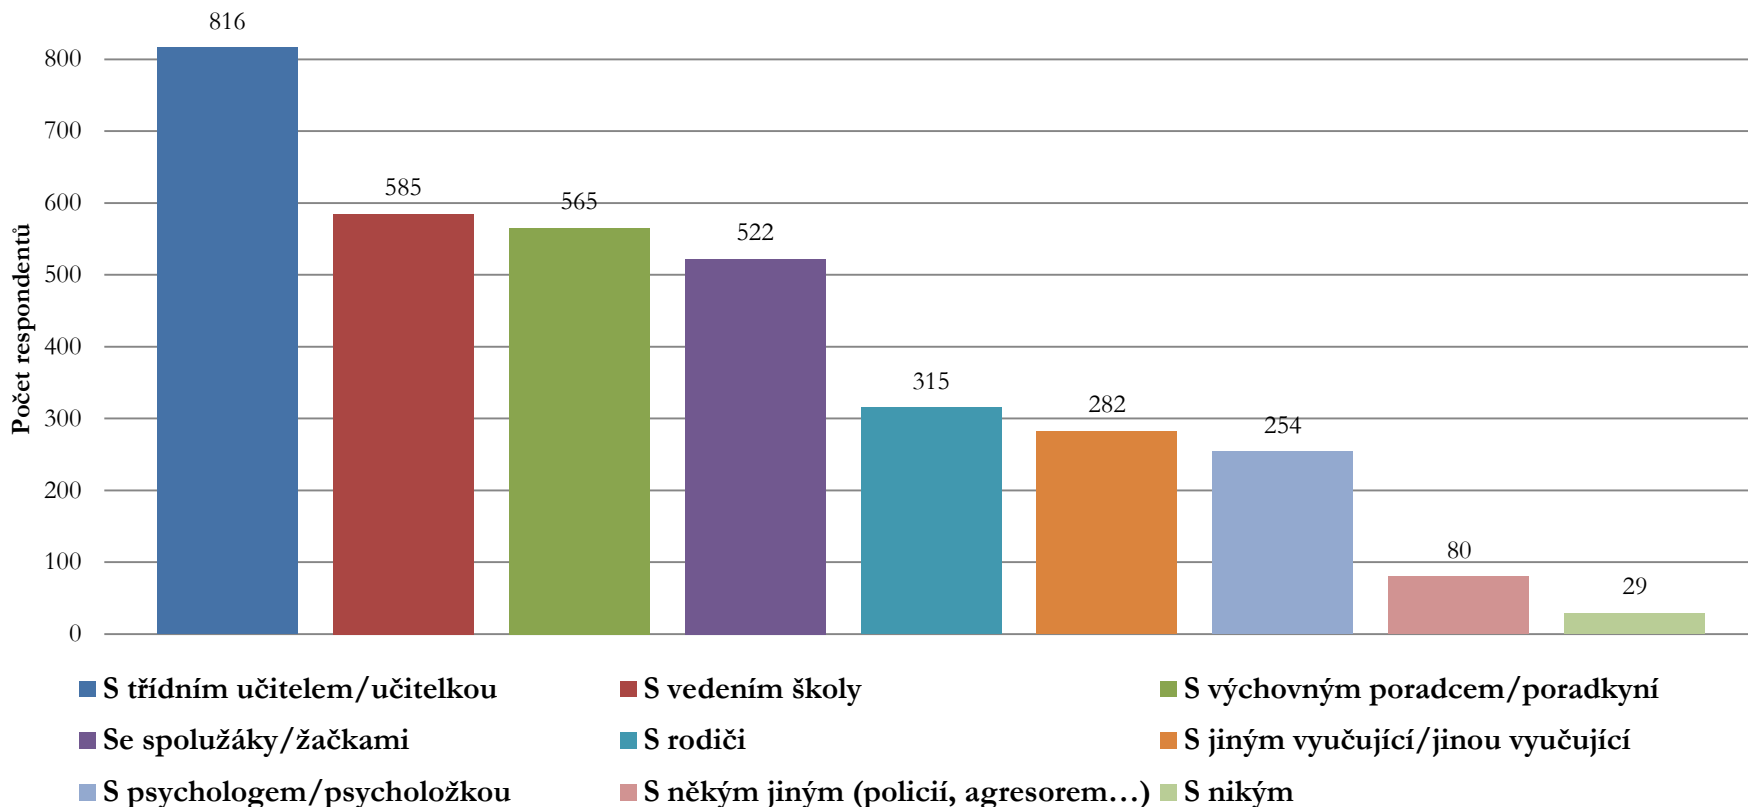

S kým bys řešil/a situaci, kdyby ve škole někdo napadal člověka kvůli jeho orientaci?

Platforma
pro rovnoprávnost,
uznání a diverzitu

PROUD

www.proudem.cz

Opatovická 166/12, 110 00 Praha 1
IČ 22895507 | Fio banka: 2500139286/2010
info@proudem.cz | press@proudem.cz | +420 778 069 004