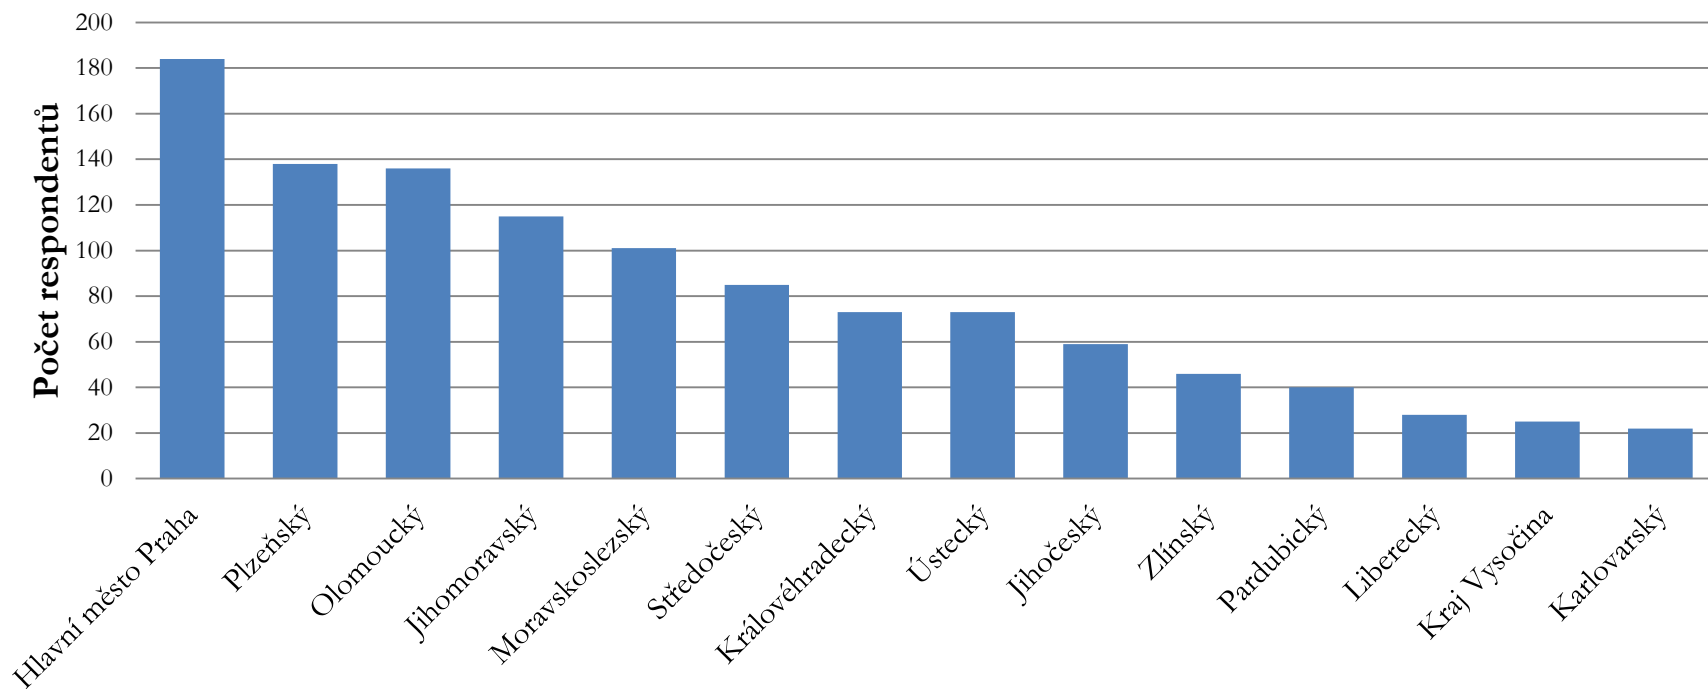

Respondenti podle místa studia

Platforma
pro rovnoprávnost,
uznání a diverzitu

PROUD

www.proudem.cz

Opatovická 166/12, 110 00 Praha 1
IČ 22895507 | Fio banka: 2500139286/2010
info@proudem.cz | press@proudem.cz | +420 778 069 004