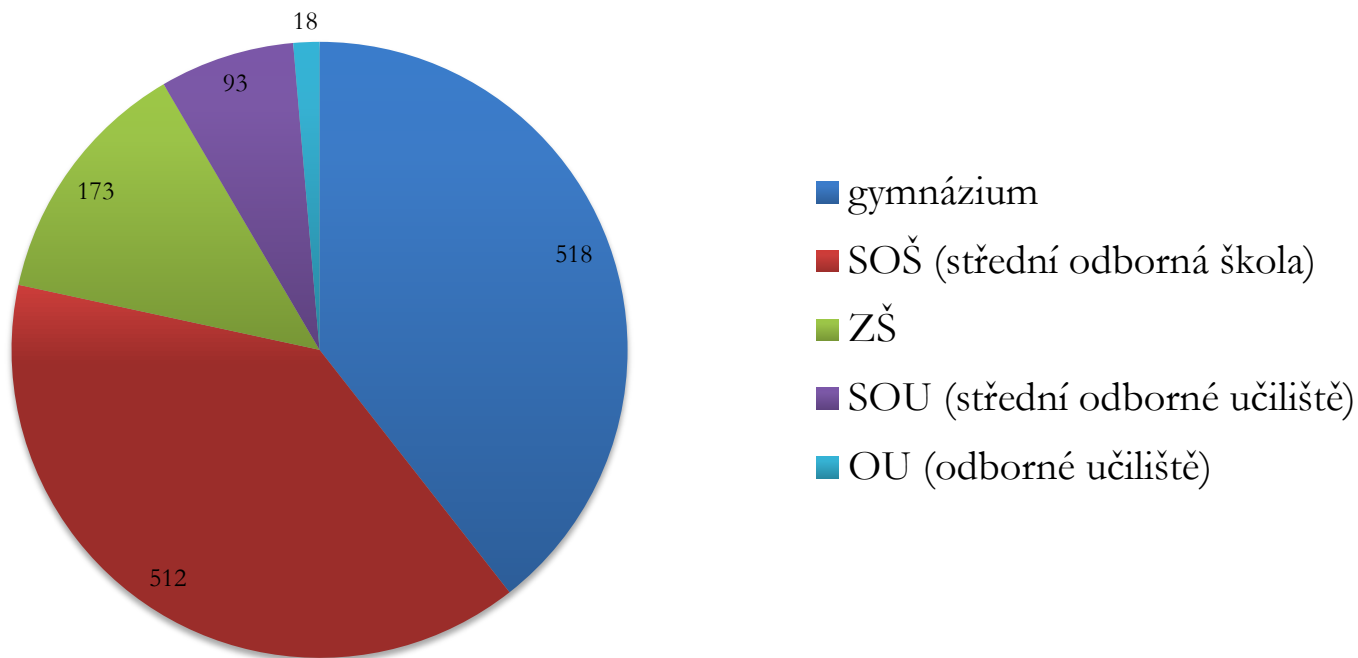

Respondenti podle typu školy, kterou navštěvují

Platforma
pro rovnoprávnost,
uznání a diverzitu

PROUD

www.proudem.cz

Opatovická 166/12, 110 00 Praha 1
IČ 22895507 | Fio banka: 2500139286/2010
info@proudem.cz | press@proudem.cz | +420 778 069 004