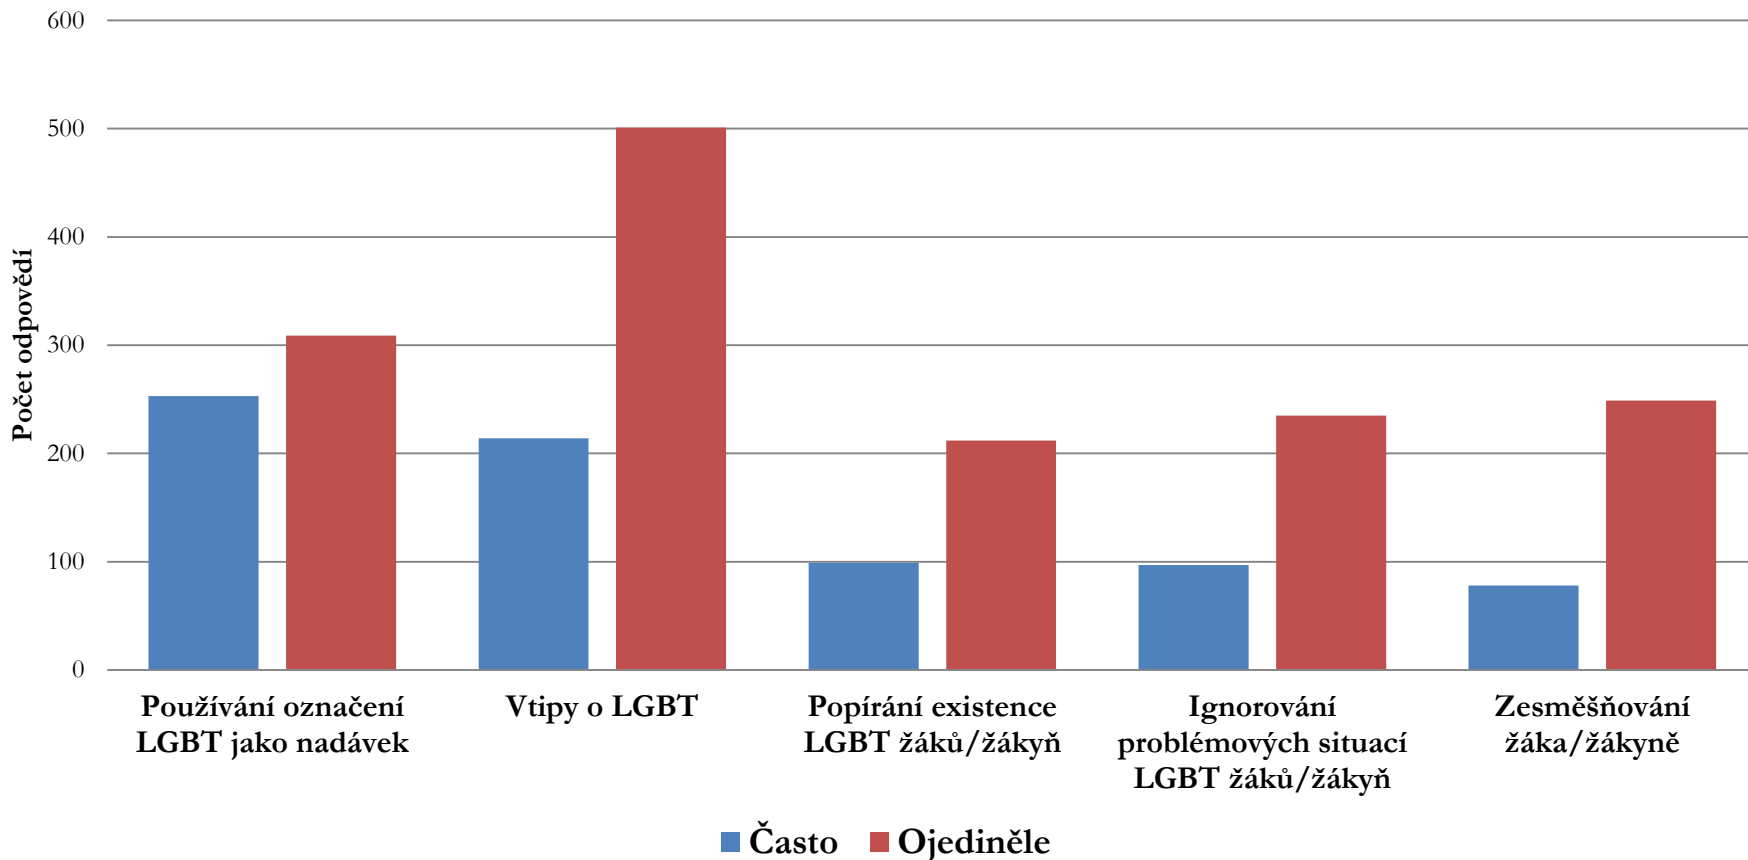

Negativní chování učitelů

Platforma
pro rovnoprávnost,
uznání a diverzitu

PROUD

www.proudem.cz

Opatovická 166/12, 110 00 Praha 1
IČ 22895507 | Fio banka: 2500139286/2010
info@proudem.cz | press@proudem.cz | +420 778 069 004