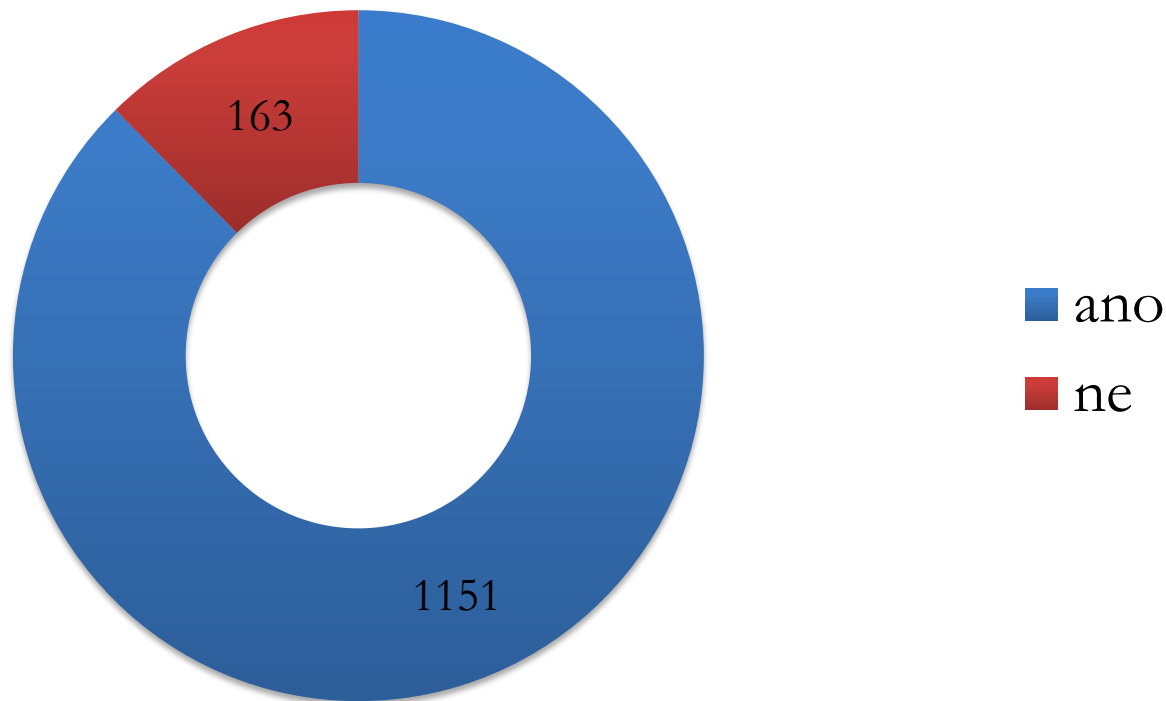

"Znáš osobně někoho, kdo je LGBT?"