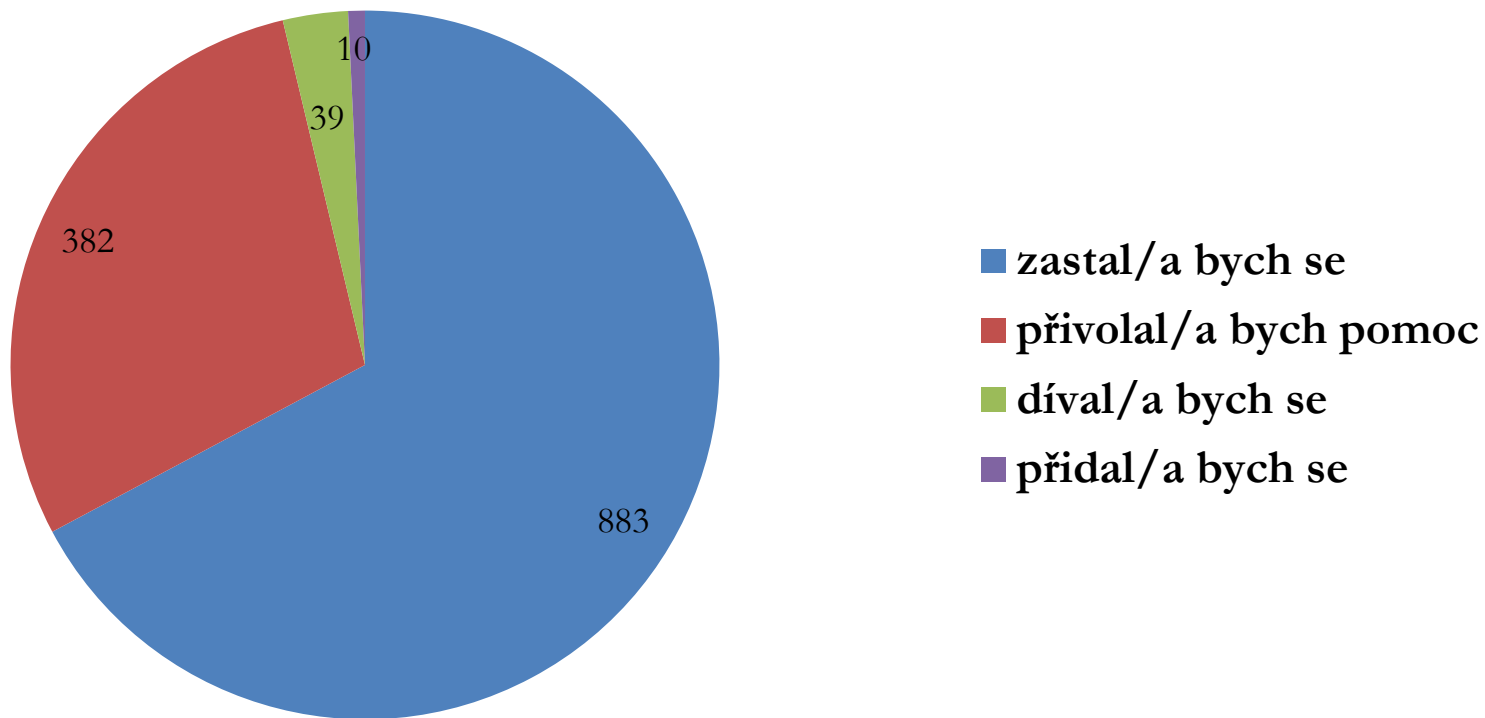

# "Co bys udělal/a, kdybys byl/a svědkem útoku na LGBT osobu?"