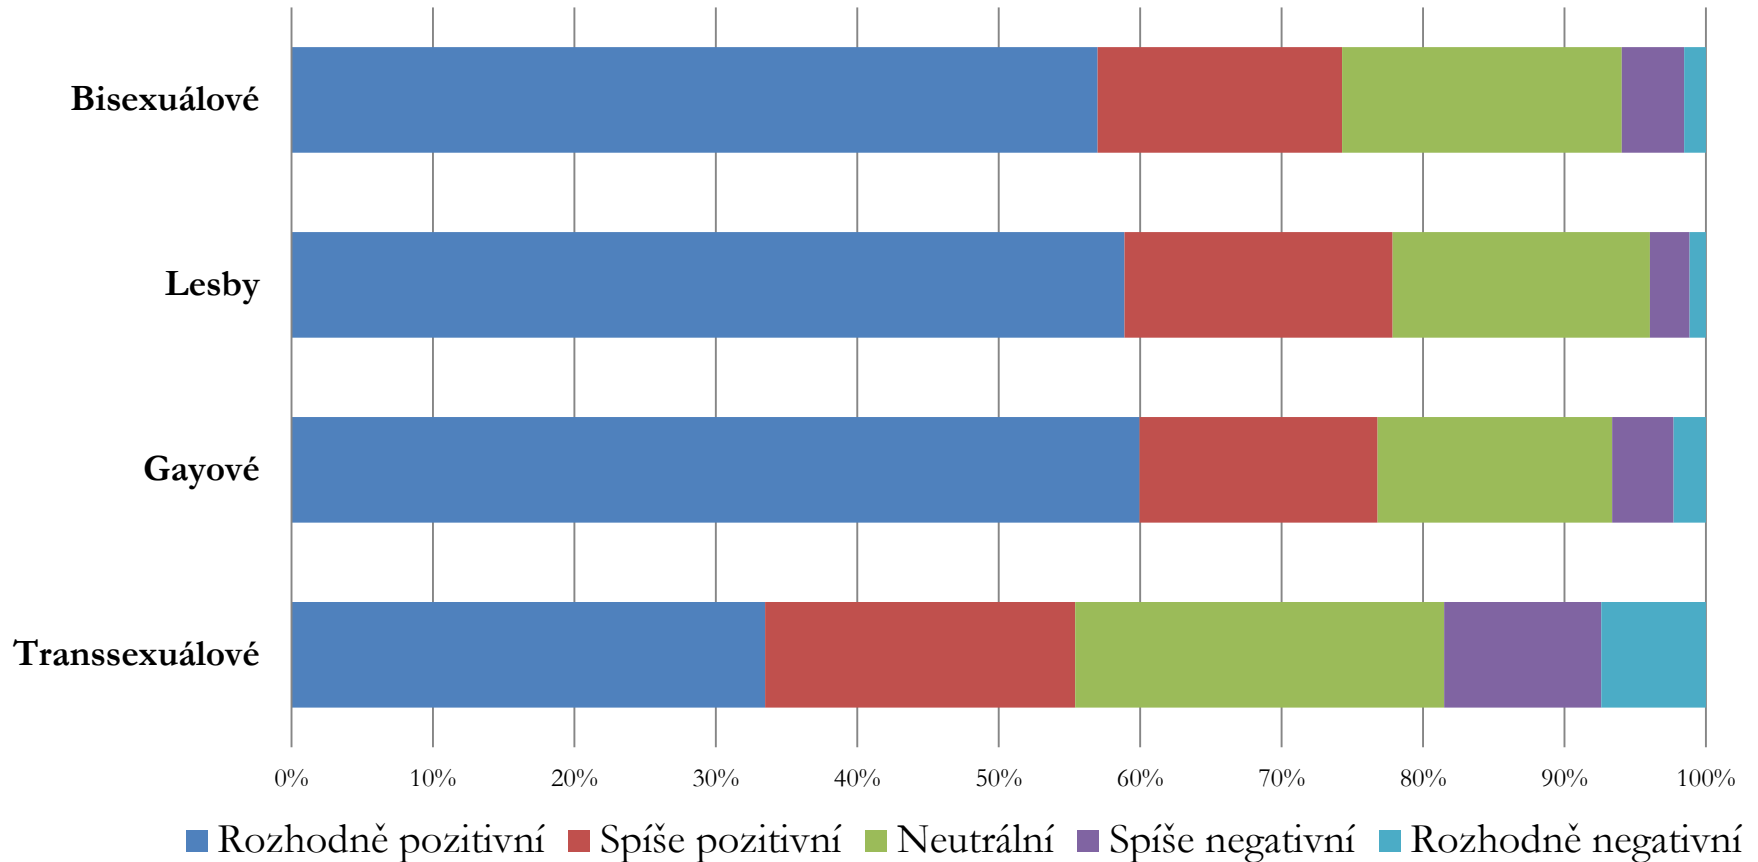

Postoj respondentů k LGBT

Platforma
pro rovnoprávnost,
uznání a diverzitu

PROUD

www.proudem.cz

Opatovická 166/12, 110 00 Praha 1
IČ 22895507 | Fio banka: 2500139286/2010
info@proudem.cz | press@proudem.cz | +420 778 069 004