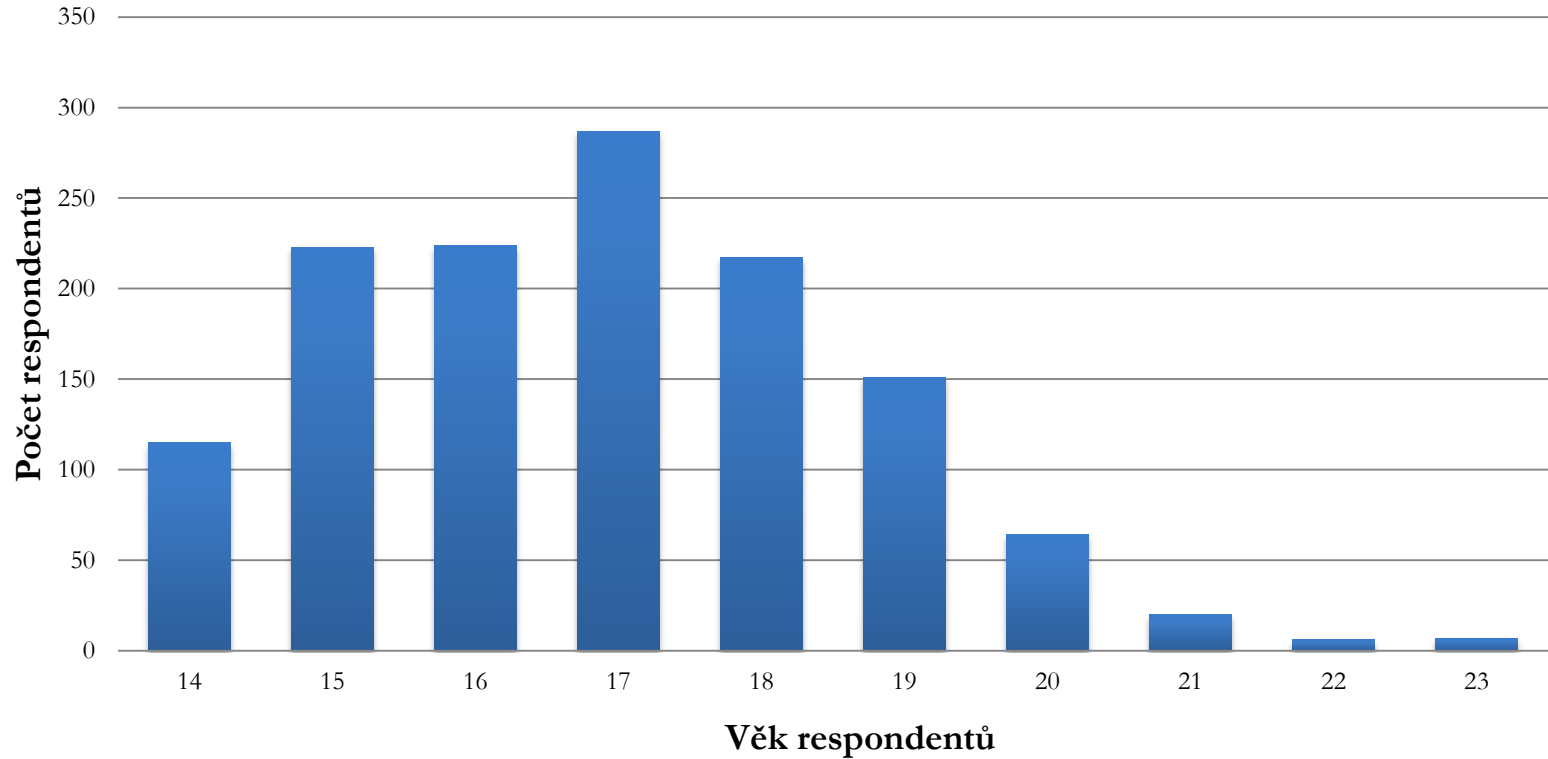

Respondenti podle věku

Platforma
pro rovnoprávnost,
uznání a diverzitu

PROUD

www.proudem.cz

Opatovická 166/12, 110 00 Praha 1
IČ 22895507 | Fio banka: 2500139286/2010
info@proudem.cz | press@proudem.cz | +420 778 069 004