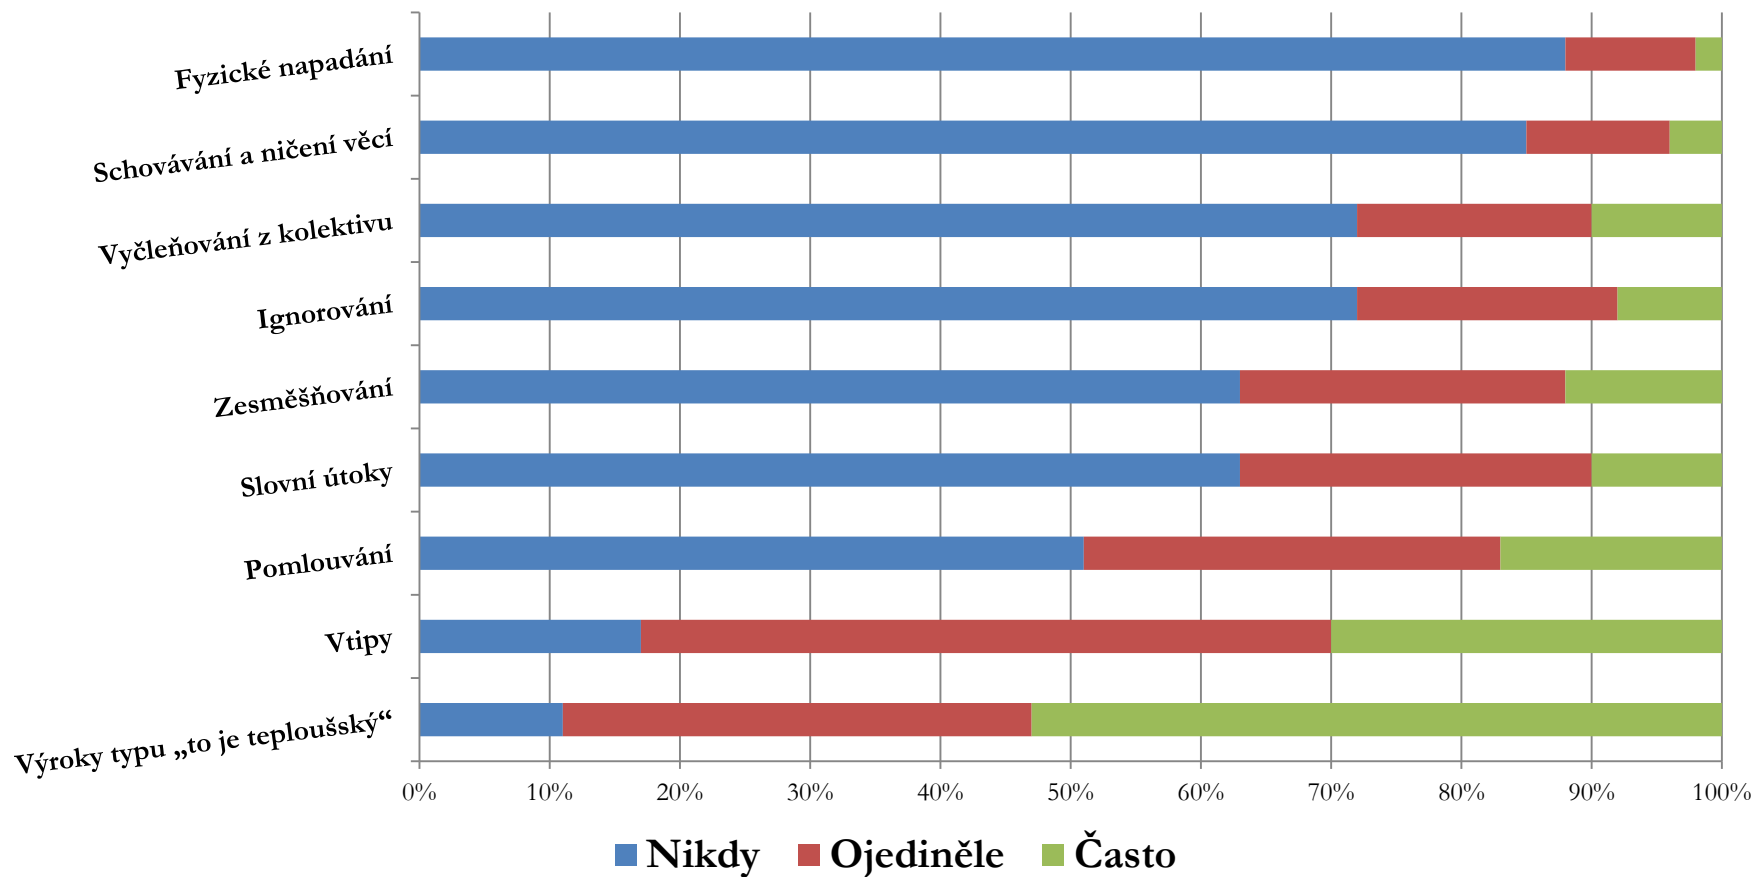

Osobní zkušenost s napadáním LGBT osob

Platforma
pro rovnoprávnost,
uznání a diverzitu

PROUD

www.proudem.cz

Opatovická 166/12, 110 00 Praha 1
IČ 22895507 | Fio banka: 2500139286/2010
info@proudem.cz | press@proudem.cz | +420 778 069 004