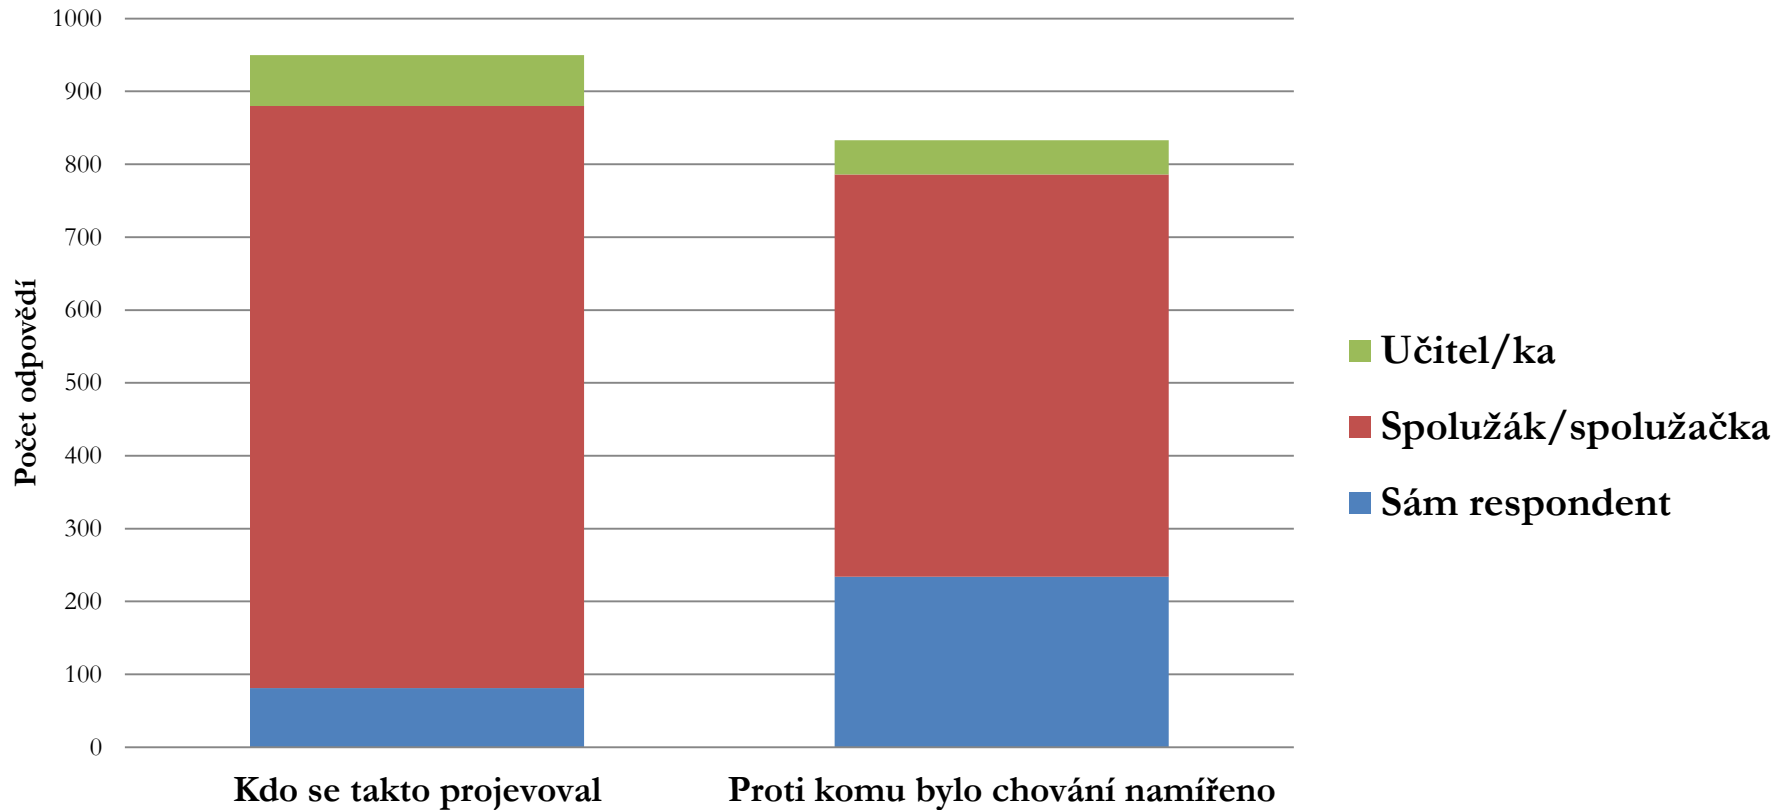

Napadání LGBT osob

Platforma
pro rovnoprávnost,
uznání a diverzitu

PROUD

www.proudem.cz

Opatovická 166/12, 110 00 Praha 1
IČ 22895507 | Fio banka: 2500139286/2010
info@proudem.cz | press@proudem.cz | +420 778 069 004